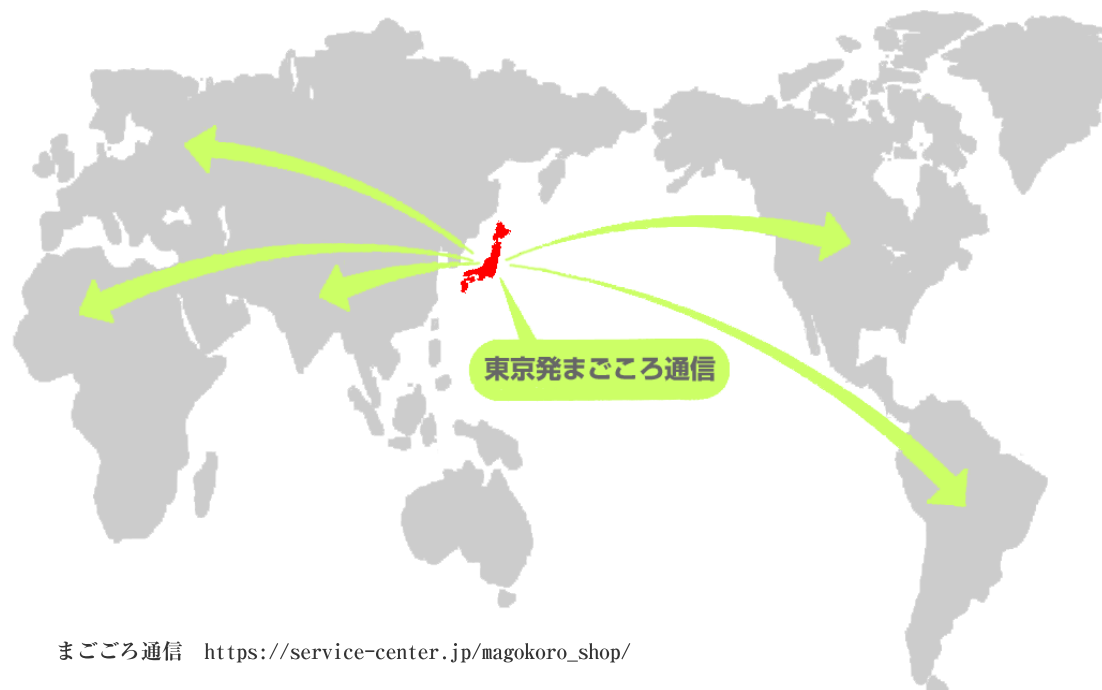

まごころ通信 <https://service-center.jp/magokoro_shop/>

＜福利厚生としての日本食発送＞
当社では、各企業様よりお預かり
した対象者リストの皆様へ、各社
福利厚生のご案内、ご注文のとり
まとめ、商品発送、発送後のフォ
ローを一環して行っております。
ご担当者様の手を煩わせることが
ありません。

＜個人でのご利用＞
海外で日本食を楽しみたい。海外
へ日本の日用品、赤ちゃん用品、
薬、本や雑誌、CD、DVDを
送ってほしいとご希望される方。
ぜひ当社のオンラインショッピング
をご利用ください。